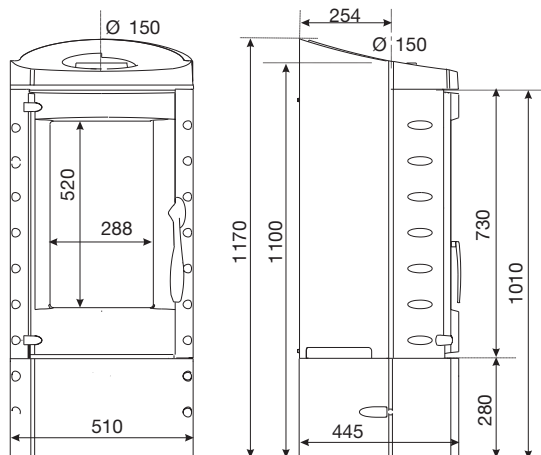

Le poêle à bois adapté aux grands espaces.

INFORMATIONS SUR LE PRODUIT

Dimensions L x H x P	51 x 117 x 45 cm
Vision du feu (diagonale)	60 cm (24 pouces)
Intérieur	Doublage fonte à l'arrière Grille foyer en fonte amovible
Habillage	Fonte

UTILISATION ET ENTRETIEN

Taille de bûches maxi	37 cm horizontal - 52 cm vertical
Système "vitre propre"	Oui
Cendrier	Accessible en fonctionnement
Défecteurs démontables	Oui

INSTALLATION ET DIMENSIONNEMENT

Diamètre de buse des fumées	150 mm
Raccordement des fumées	Dessus
Buse de fumées	Mâle
Raccordement à l'air extérieur	-
Diamètre de raccordement à l'air extérieur	-
Distance d'installation arrière*	35 cm
Distance d'installation latérale*	65 cm

CODE EAN (311 983 +...)

GOTHAM	...117 113 5

* Distance entre le poêle et les matériaux combustibles

SUPRA