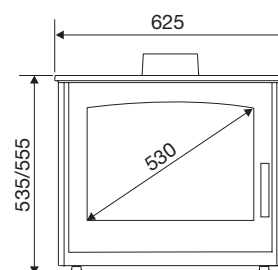

Un poêle à bois à l'esprit campagne modernisé.

INFORMATIONS SUR LE PRODUIT

Dimensions L x H x P	63 x 54 x 43 cm
Vision du feu (diagonale)	53 cm (21 pouces)
Intérieur	Doublage fonte à l'arrière Grille foyer en fonte amovible
Habillage	Fonte

UTILISATION ET ENTRETIEN

Taille de bûches maxi	55 cm
Système "vitre propre"	Oui
Cendrier	Accessible en fonctionnement
Défecteurs démontables	Oui

INSTALLATION ET DIMENSIONNEMENT

Diamètre de buse des fumées	150 mm
Raccordement des fumées	Arrière ou dessus
Buse de fumées	Mâle
Raccordement à l'air extérieur	Oui
Diamètre de raccordement à l'air extérieur	75 mm
Distance d'installation arrière*	50 cm
Distance d'installation latérale*	70 cm

CODE EAN (311 983 +...)

GABIN Rabaisé	...117 333 7

* Distance entre le poêle et les matériaux combustibles

SUPRA