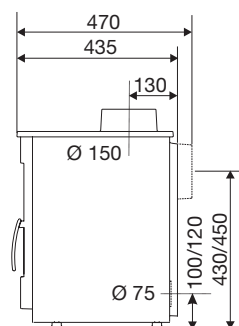

Un poêle à bois à l'esprit campagne modernisé.

INFORMATIONS SUR LE PRODUIT

Dimensions L x H x P	63 x 54 x 43 cm
Vision du feu (diagonale)	53 cm (21 pouces)
Intérieur	Doublage fonte à l'arrière Grille foyer en fonte amovible
Habillage	Fonte

UTILISATION ET ENTRETIEN

Taille de bûches maxi	55 cm
Système "vitre propre"	Oui
Cendrier	Accessible en fonctionnement
Défecteurs démontables	Oui

INSTALLATION ET DIMENSIONNEMENT

Diamètre de buse des fumées	150 mm
Raccordement des fumées	Arrière ou dessus
Buse de fumées	Mâle
Raccordement à l'air extérieur	Oui
Diamètre de raccordement à l'air extérieur	75 mm
Distance d'installation arrière*	50 cm
Distance d'installation latérale*	70 cm

CODE EAN (311 983 +...)

GABIN Rabaisé	...117 333 7

* Distance entre le poêle et les matériaux combustibles

SUPRA