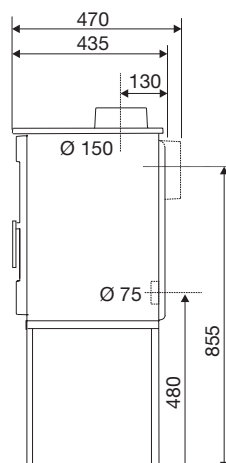

Un poêle à bois de taille pour un plaisir maximum.

INFORMATIONS SUR LE PRODUIT

Dimensions L x H x P	70 x 98 x 47 cm
Vision du feu (diagonale)	60 cm (24 pouces)
Intérieur	Doublage fonte à l'arrière Grille foyer en fonte amovible
Habillage	Fonte

UTILISATION ET ENTRETIEN

Taille de bûches maxi	62 cm
Système "vitre propre"	Oui
Cendrier	Accessible en fonctionnement
Défecteurs démontables	Oui

INSTALLATION ET DIMENSIONNEMENT

Diamètre de buse des fumées	150 mm
Raccordement des fumées	Arrière ou dessus
Buse de fumées	Mâle
Raccordement à l'air extérieur	Oui
Diamètre de raccordement à l'air extérieur	75 mm
Distance d'installation arrière*	50 cm
Distance d'installation latérale*	70 cm

CODE EAN (311 983 +...)

GABIN L version bûcher	...117 334 4

* Distance entre le poêle et les matériaux combustibles

SUPRA