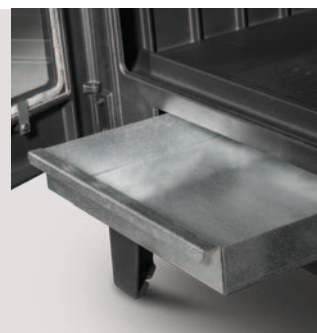

HORIZONTAL de 80 m² à 200 m²

GABIN L VERSION BÛCHER

NOUVEAUTÉ

Grande vision de la flamme
diagonale 60 cm (24 pouces)

Raccordable à l'air extérieur >

< **Format XXL**
taille des bûches jusqu'à 62 cm

GRANDE VISION

FABRIQUÉ EN FRANCE

Puissance nominale	9 kW
Plage de puissance	6 à 16 kW
Taille de bûches standard	50 cm
Rendement	77 %
Double combustion	Oui
Flamme Verte	7*

Bûcher

Cendrier grande capacité

Buse de raccordement d'air

GARANTIE 5 ANS

www.supra.fr

SUPRA

FABRICANT DE BIEN-ÊTRE
DEPUIS 1873

Un poêle à bois de taille pour un plaisir maximum.

INFORMATIONS SUR LE PRODUIT

Dimensions L x H x P	70 x 98 x 47 cm
Vision du feu (diagonale)	60 cm (24 pouces)
Intérieur	Doublage fonte à l'arrière Grille foyer en fonte amovible
Habillage	Fonte