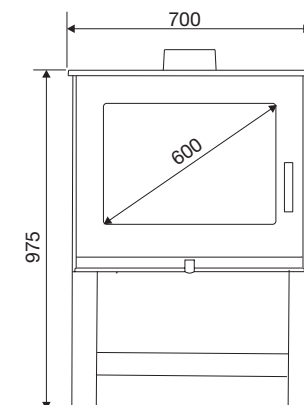

Un poêle à bois de taille pour un plaisir maximum.

INFORMATIONS SUR LE PRODUIT

Dimensions L x H x P	70 x 98 x 47 cm
Vision du feu (diagonale)	60 cm (24 pouces)
Intérieur	Doublage fonte à l'arrière Grille foyer en fonte amovible
Habillage	Fonte

UTILISATION ET ENTRETIEN

Taille de bûches maxi	62 cm
Système "vitre propre"	Oui
Cendrier	Accessible en fonctionnement
Défecteurs démontables	Oui

INSTALLATION ET DIMENSIONNEMENT

Diamètre de buse des fumées	150 mm
Raccordement des fumées	Arrière ou dessus
Buse de fumées	Mâle
Raccordement à l'air extérieur	Oui
Diamètre de raccordement à l'air extérieur	75 mm
Distance d'installation arrière*	50 cm
Distance d'installation latérale*	70 cm

CODE EAN (311 983 +...)

GABIN L version bûcher	...117 334 4

* Distance entre le poêle et les matériaux combustibles

SUPRA